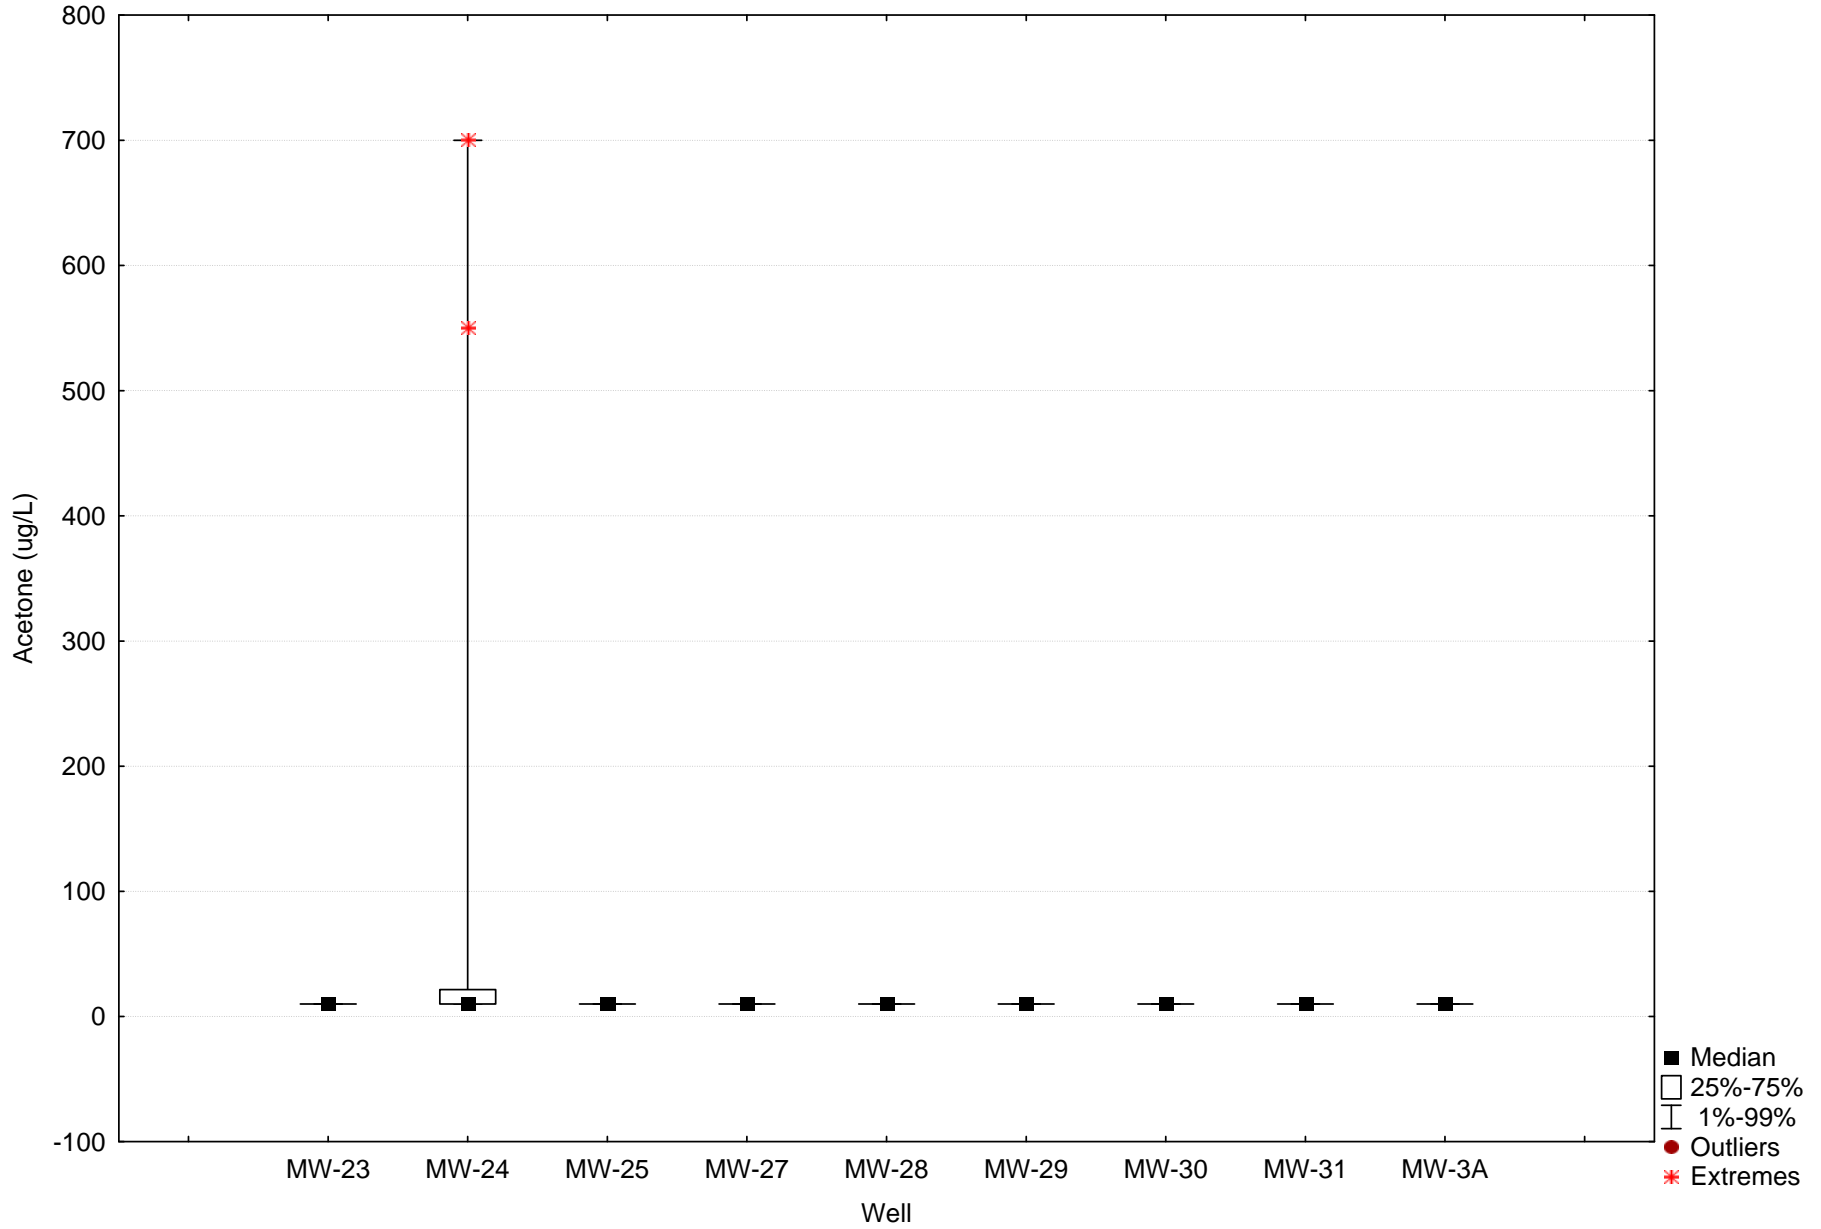

## 2-Butanone (MEK) Box Plot

# Acetone Box Plot